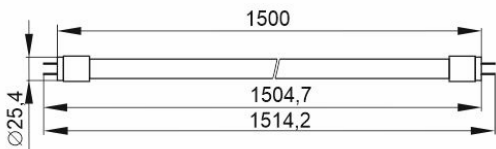

Лампа LED-T8, 10 Вт, 13 Вт цоколь G13

Лампа LED-T8, 18 Вт, 20 Вт, 25 Вт, 30 Вт, 40 Вт цоколь G13

Лампа LED-T8, 24 Вт цоколь G13

Рисунок 1. Габаритные размеры