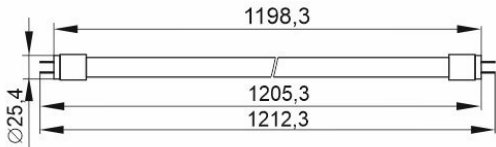

Лампа LED-T8, 10 Вт, 13 Вт цоколь G13

Лампа LED-T8, 18 Вт, 20 Вт, 25 Вт, 30 Вт, 40 Вт цоколь G13

Лампа LED-T8, 24 Вт цоколь G13

Рисунок 1. Габаритные размеры