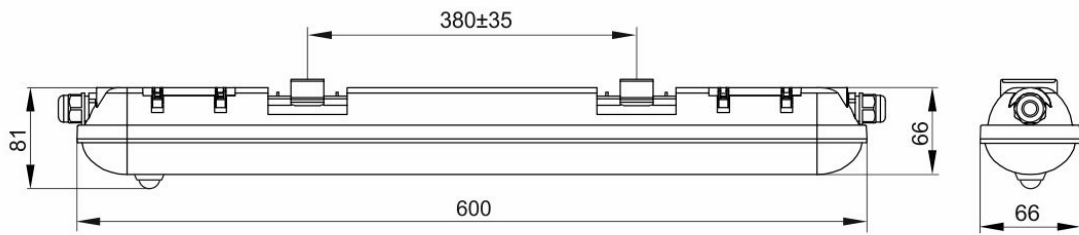

IEK

Рисунок 1. Габаритные и установочные размеры светильников ДСП 1304Д, ДСП 1305Д