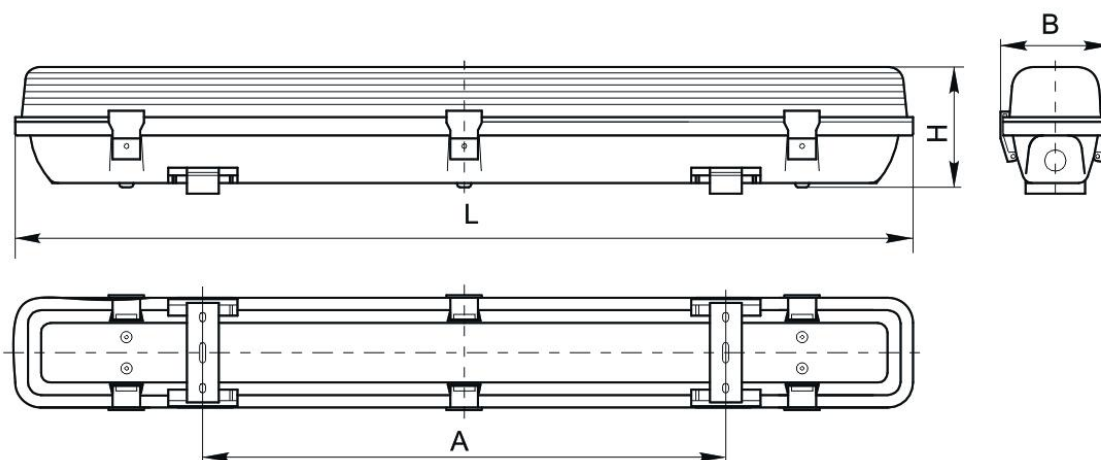

**IEK**

ЛСП	3901	3901A	3902	3902A
Н, мм	90	95	90	95
В, мм	85	130	85	130
Л, мм	665	665	1270	1270
А, мм	450	450	863	863

Рисунок 1 Габаритные размеры светильников