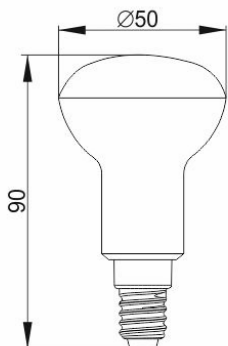

IEK

Рисунок 1 –
Лампа LED–R39,
3 Вт, цоколь E14

Рисунок 2 –
Лампа LED–R50, 5 Вт
цоколь E14

Рисунок 3 –
Лампа LED–R63, 5 Вт,
8 Вт цоколь E27