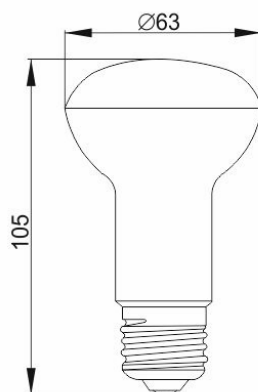

IEK

Рисунок 1 –
Лампа LED–R39,
3 Вт, цоколь E14

Рисунок 2 –
Лампа LED–R50, 5 Вт
цоколь E14

Рисунок 3 –
Лампа LED–R63, 5 Вт,
8 Вт цоколь E27