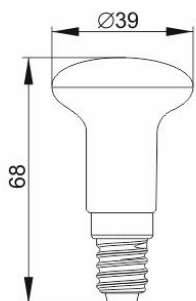

IEK

Рисунок 1 –
Лампа LED–R39,
3 Вт, цоколь E14

Рисунок 2 –
Лампа LED–R50, 5 Вт
цоколь E14

Рисунок 3 –
Лампа LED–R63, 5 Вт,
8 Вт цоколь E27