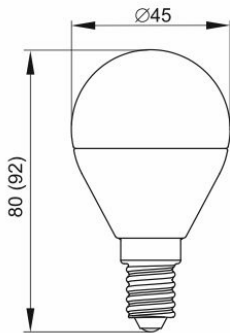

Лампа LED-G45,
3 Вт, 5 Вт цоколь E14

Лампа LED-G45, 3 Вт,
5 Вт цоколь E27

Лампа LED-G45,
7 Вт, 9 Вт цоколь E14

Лампа LED-G45,
7 Вт, 9 Вт цоколь E27

Лампа LED-A80, 25 Вт
цоколь E27

Рисунок 1. Габаритные размеры