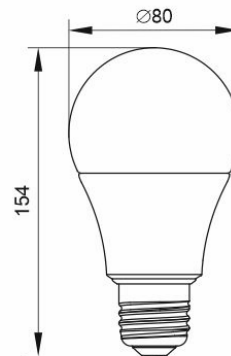

Лампа LED-G45,
3 Вт, 5 Вт цоколь E14

Лампа LED-G45, 3 Вт,
5 Вт цоколь E27

Лампа LED-G45,
7 Вт, 9 Вт цоколь E14

Лампа LED-G45,
7 Вт, 9 Вт цоколь E27

Лампа LED-A80, 25 Вт
цоколь E27

Рисунок 1. Габаритные размеры