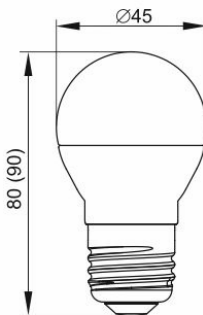

Лампа LED-G45,
3 Вт, 5 Вт цоколь E14

Лампа LED-G45, 3 Вт,
5 Вт цоколь E27

Лампа LED-G45,
7 Вт, 9 Вт цоколь E14

Лампа LED-G45,
7 Вт, 9 Вт цоколь E27

Лампа LED-A80, 25 Вт
цоколь E27

Рисунок 1. Габаритные размеры