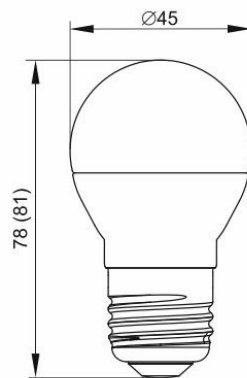

Лампа LED-G45,
3 Вт, 5 Вт цоколь E14

Лампа LED-G45, 3 Вт,
5 Вт цоколь E27

Лампа LED-G45,
7 Вт, 9 Вт цоколь E14

Лампа LED-G45,
7 Вт, 9 Вт цоколь E27

Лампа LED-A80, 25 Вт
цоколь E27

Рисунок 1. Габаритные размеры