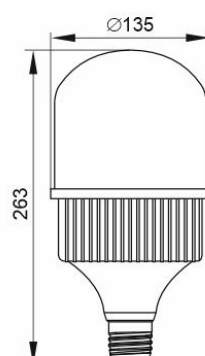

Лампа LED– HP, 50 Вт
цоколь E40

Лампа LED– HP, 50 Вт
цоколь E27

Лампа LED– HP, 65 Вт
цоколь E40

Лампа LED– HP, 80 Вт
цоколь E40

Лампа LED– HP, 160 Вт
цоколь E40

Лампа LED– HP, 100 Вт,
120 Вт цоколь E40

Лампа LED– HP, 35 Вт,
60 Вт цоколь E40

Рисунок 1. Габаритные размеры