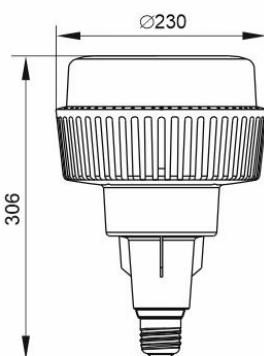

Лампа LED– HP, 50 Вт
цоколь E40

Лампа LED– HP, 50 Вт
цоколь E27

Лампа LED– HP, 65 Вт
цоколь E40

Лампа LED– HP, 80 Вт
цоколь E40

Лампа LED– HP, 160 Вт
цоколь E40

Лампа LED– HP, 100 Вт,
120 Вт цоколь E40

Лампа LED– HP, 35 Вт,
60 Вт цоколь E40

Рисунок 1. Габаритные размеры