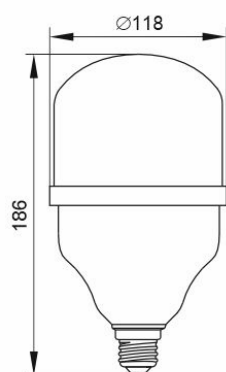

Лампа LED– HP, 50 Вт
цоколь E40

Лампа LED– HP, 50 Вт
цоколь E27

Лампа LED– HP, 65 Вт
цоколь E40

Лампа LED– HP, 80 Вт
цоколь E40

Лампа LED– HP, 160 Вт
цоколь E40

Лампа LED– HP, 100 Вт,
120 Вт цоколь E40

Лампа LED– HP, 35 Вт,
60 Вт цоколь E40

Рисунок 1. Габаритные размеры