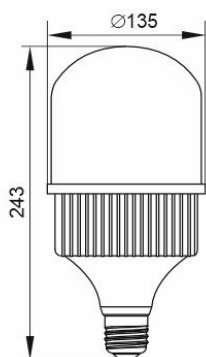

Лампа LED– HP, 50 Вт
цоколь E40

Лампа LED– HP, 50 Вт
цоколь E27

Лампа LED– HP, 65 Вт
цоколь E40

Лампа LED– HP, 80 Вт
цоколь E40

Лампа LED– HP, 160 Вт
цоколь E40

Лампа LED– HP, 100 Вт,
120 Вт цоколь E40

Лампа LED– HP, 35 Вт,
60 Вт цоколь E40

Рисунок 1. Габаритные размеры