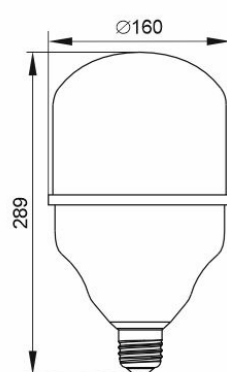

Лампа LED– HP, 50 Вт
цоколь E40

Лампа LED– HP, 50 Вт
цоколь E27

Лампа LED– HP, 65 Вт
цоколь E40

Лампа LED– HP, 80 Вт
цоколь E40

Лампа LED– HP, 160 Вт
цоколь E40

Лампа LED– HP, 100 Вт,
120 Вт цоколь E40

Лампа LED– HP, 35 Вт,
60 Вт цоколь E40

Рисунок 1. Габаритные размеры