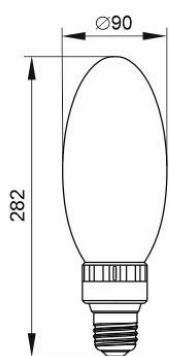

Лампа LED– HP, 50 Вт
цоколь E40

Лампа LED– HP, 50 Вт
цоколь E27

Лампа LED– HP, 65 Вт
цоколь E40

Лампа LED– HP, 80 Вт
цоколь E40

Лампа LED– HP, 160 Вт
цоколь E40

Лампа LED– HP, 100 Вт,
120 Вт цоколь E40

Лампа LED– HP, 35 Вт,
60 Вт цоколь E40

Рисунок 1. Габаритные размеры