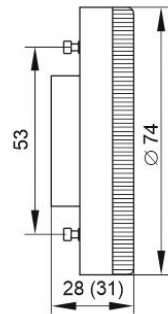

Лампа LED-T75, 4 Вт,  
цоколь GX53

Лампа LED-T75,  
6 Вт, 8 Вт, 10 Вт,  
цоколь GX53

Лампа LED-T75,  
12 Вт, 15 Вт  
цоколь GX53

Лампа LED-T110, 12 Вт,  
15 Вт, 18 Вт, 20 Вт  
цоколь GX70

Рисунок 1. Габаритные размеры