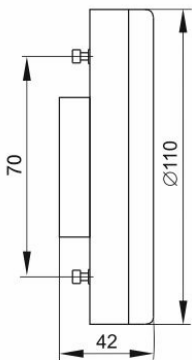

Лампа LED-T75, 4 Вт,  
цоколь GX53

Лампа LED-T75,  
6 Вт, 8 Вт, 10 Вт,  
цоколь GX53

Лампа LED-T75,  
12 Вт, 15 Вт  
цоколь GX53

Лампа LED-T110, 12 Вт,  
15 Вт, 18 Вт, 20 Вт  
цоколь GX70

Рисунок 1. Габаритные размеры