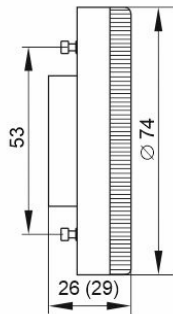

Лампа LED-T75, 4 Вт,  
цоколь GX53

Лампа LED-T75,  
6 Вт, 8 Вт, 10 Вт,  
цоколь GX53

Лампа LED-T75,  
12 Вт, 15 Вт  
цоколь GX53

Лампа LED-T110, 12 Вт,  
15 Вт, 18 Вт, 20 Вт  
цоколь GX70

Рисунок 1. Габаритные размеры