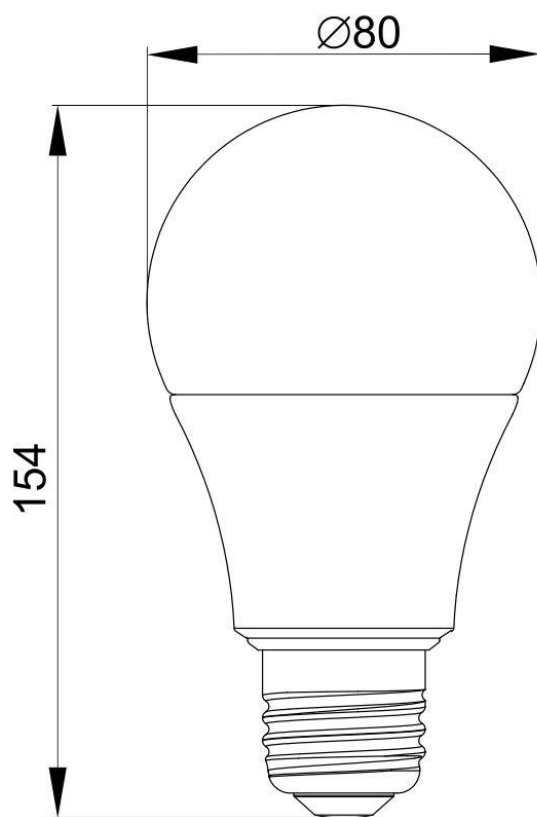

**IEK**

Рисунок 1 – Лампа LED– А80, 25 Вт цоколь E27