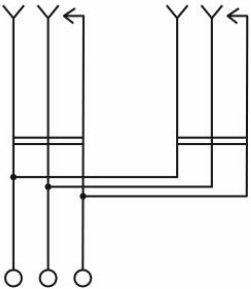

GENERICA

2P+⊥

PCШ12-2-A

2P+⊥

2P+⊥

PCШ22-2-A

Рисунок 1 – Электрические схемы розеток серии AQUATIC