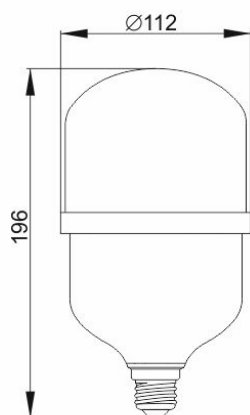

**IEK**

Рисунок 1 –  
Лампа LED– HP,  
30 Вт, цоколь E27