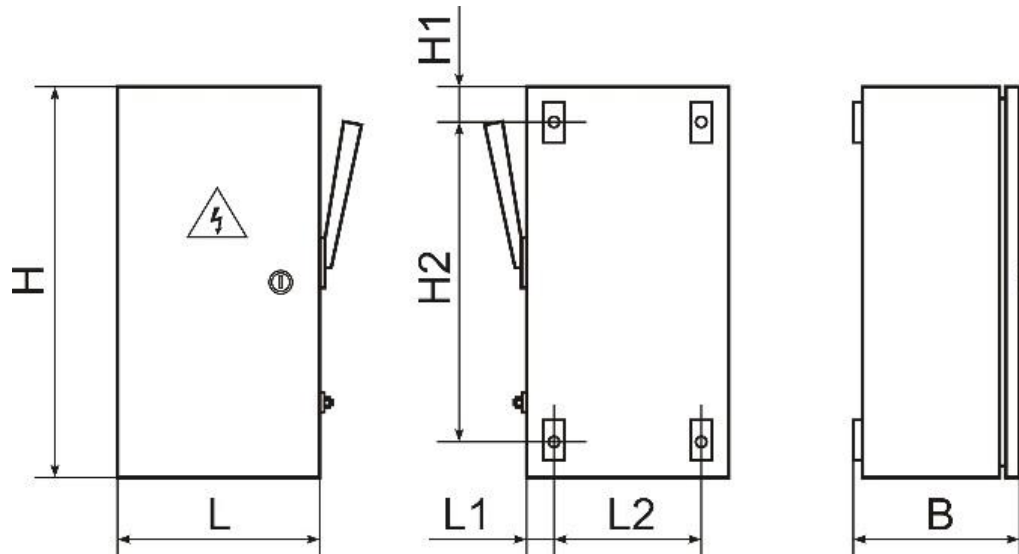

## Габаритные и установочные размеры

Общий вид и габаритные размеры ящиков силовых

Модель	Габарит по току, А	Размеры, мм						
		Н	L	В	L1	L2	Н1	Н2
ЯРВ-100-54 УХЛ2	100	450	240	175	35	170	30	390
ЯРВ-250-54 УХЛ2	250	550	280	180	30	220	30	490
ЯРВ-400-54 УХЛ2	400	650	400	220	25	350	30	590
ЯРВ-630-54 УХЛ2	630	855	450	270	25	400	30	795