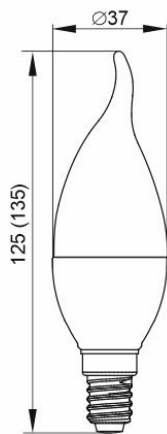

Лампа LED-СВ35,
5 Вт цоколь E14

Лампа LED-СВ35,
7 Вт цоколь E14

Лампа LED-СВ35,
5 Вт цоколь E27

Лампа LED-СВ35,
7 Вт цоколь E27

Рисунок 1. Габаритные размеры