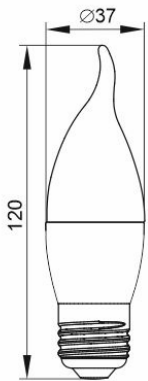

Лампа LED-СВ35,
5 Вт цоколь E14

Лампа LED-СВ35,
7 Вт цоколь E14

Лампа LED-СВ35,
5 Вт цоколь E27

Лампа LED-СВ35,
7 Вт цоколь E27

Рисунок 1. Габаритные размеры