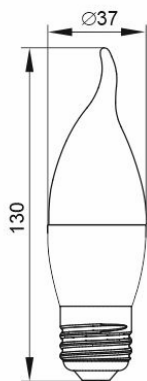

Лампа LED-СВ35,
5 Вт цоколь E14

Лампа LED-СВ35,
7 Вт цоколь E14

Лампа LED-СВ35,
5 Вт цоколь E27

Лампа LED-СВ35,
7 Вт цоколь E27

Рисунок 1. Габаритные размеры