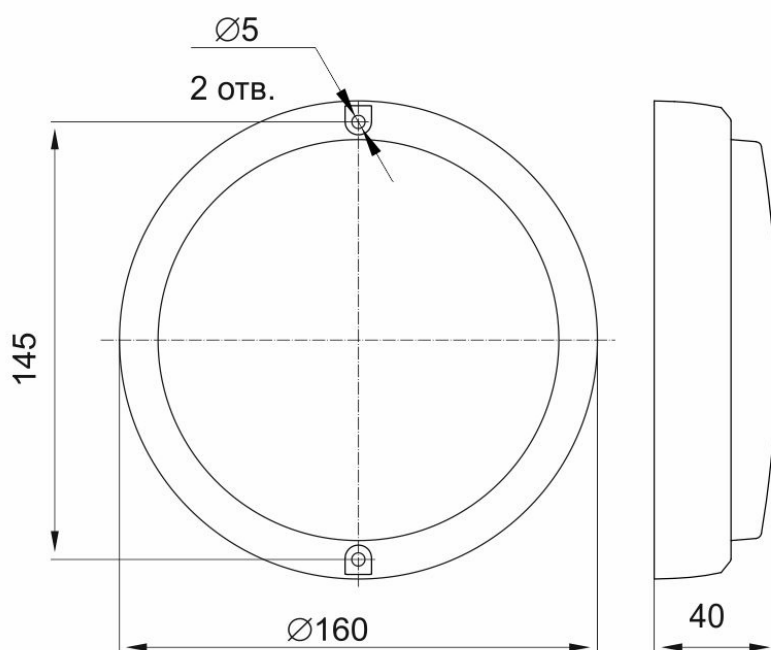

**IEK**

Рисунок 1. габаритные размеры светильников ДПО 4001, ДПО 4002, ДПО 4005, ДПО 4006