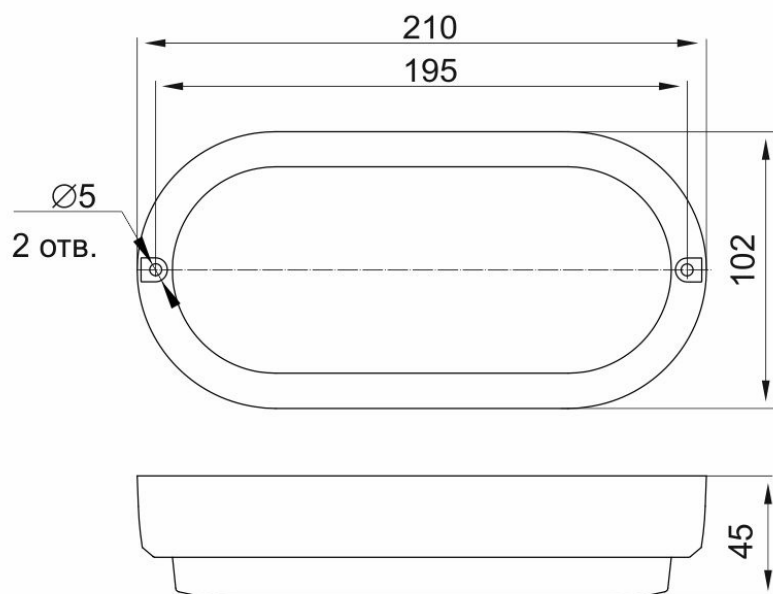

IEK

Рисунок 1. Габаритные размеры светильника ДПО 4012