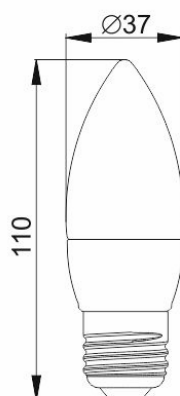

Лампа LED ALFA C35
10 Вт цоколь E14

Лампа LED ALFA C35
10 Вт цоколь E27

Лампа LED ALFA C35
6 Вт, 8 Вт цоколь E14

Лампа LED ALFA C35
6 Вт, 8 Вт цоколь E27

Рисунок 1. Габаритные размеры лампы LED тип колбы C35