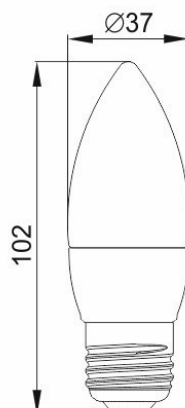

Лампа LED ALFA C35
10 Вт цоколь E14

Лампа LED ALFA C35
10 Вт цоколь E27

Лампа LED ALFA C35
6 Вт, 8 Вт цоколь E14

Лампа LED ALFA C35
6 Вт, 8 Вт цоколь E27

Рисунок 1. Габаритные размеры лампы LED тип колбы C35