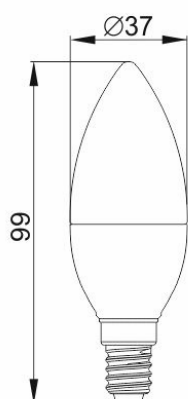

Лампа LED ALFA C35
10 Вт цоколь E14

Лампа LED ALFA C35
10 Вт цоколь E27

Лампа LED ALFA C35
6 Вт, 8 Вт цоколь E14

Лампа LED ALFA C35
6 Вт, 8 Вт цоколь E27

Рисунок 1. Габаритные размеры лампы LED тип колбы C35